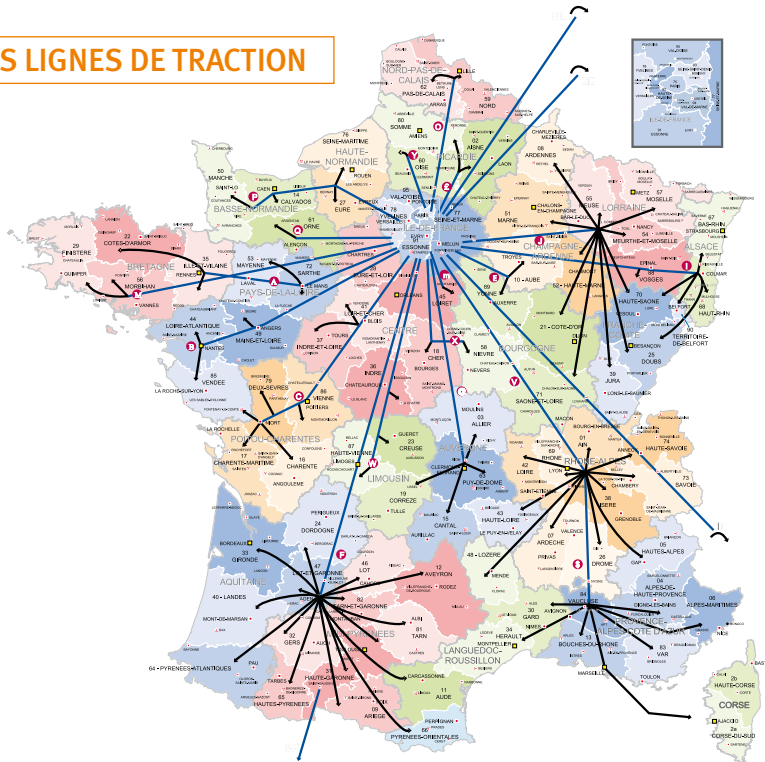

// LOTS DE 1 A 5 PALETTES

SCHEMA DES LIGNES DE TRACTION

Bernardi vous propose par le biais de son appartenance au groupement **ASTRE**, de livrer votre fret palettisé sur toute la France et bientôt sur toute l'Europe. Bernardi s'occupe de prendre en charge la marchandise chez vous et de la remettre sur la plate-forme **ASTRE** de Fleury-Mérogis (91).

Les moyens : 30 lignes de tractions quotidiennes
58 distributeurs régionaux proches de vos destinataires

De plus le groupe Bernardi assure lui-même les livraisons sur plus de 25 départements.